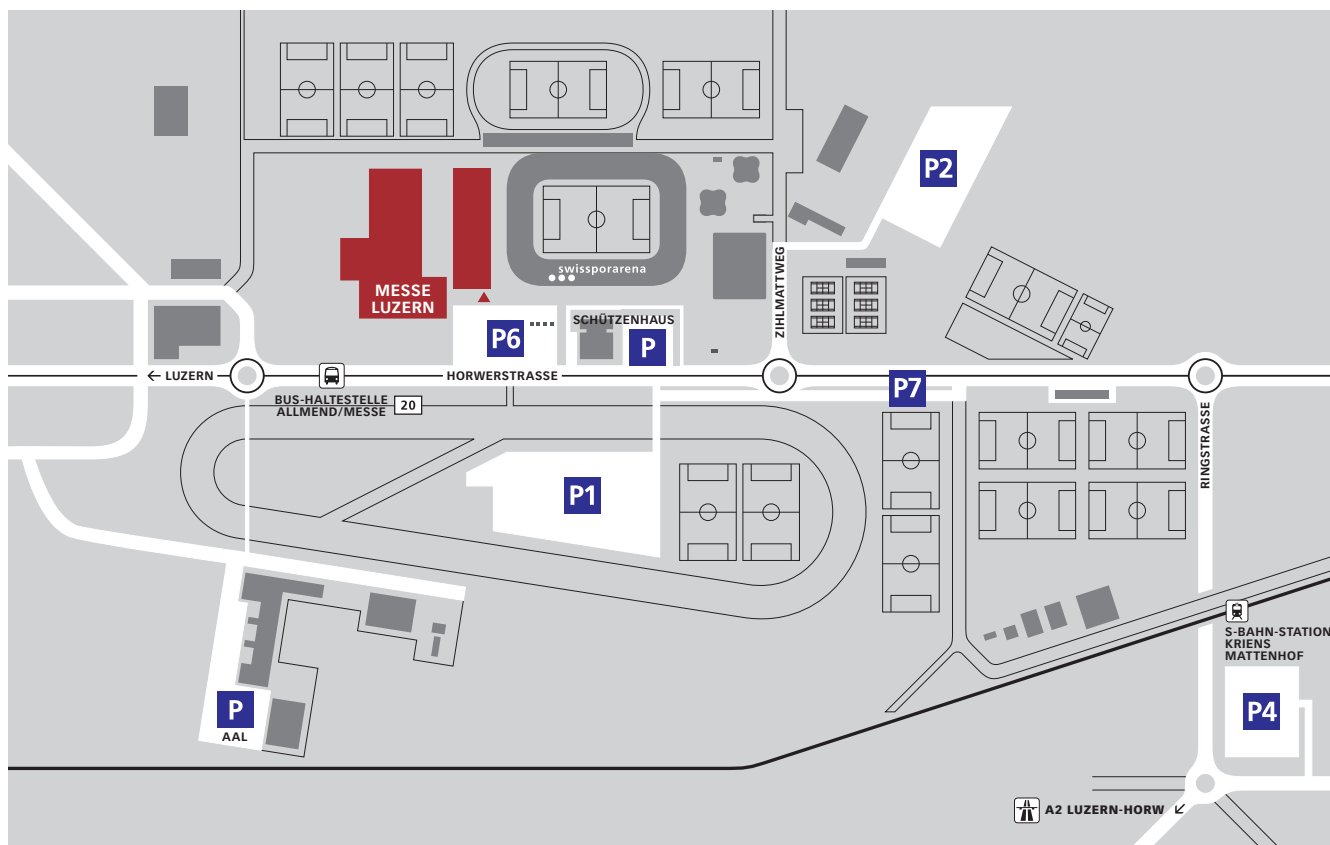

Situationsplan Messe Luzern

Auto ab Autobahn A2

Autobahnausfahrt Luzern-Horw benützen.
Der Signalisation «Allmend/Messe» folgen.
3 Fahrminuten bis zur Messe Luzern.

Öffentlicher Verkehr

Bus: Linie 20 ab Bahnhof Luzern bis Haltestelle «Allmend/Messe». Fahrzeit 8 Minuten.

S-Bahn: S4 oder S5 ab Bahnhof Luzern bis Haltestelle «Kriens Mattenhof». Fahrzeit 6 Minuten. Ab Haltestelle 10 Minuten Fussmarsch bis zur Messe Luzern.

Parkplätze

Normalbetrieb: P6/P Schützenhaus (zentrale Parkuhr) benützen.

Messe- oder Fussballbetrieb: Bitte Wegweiser vor Ort beachten.

Geschäftsstelle Messe Luzern AG

▲ Halle 3, 2. OG