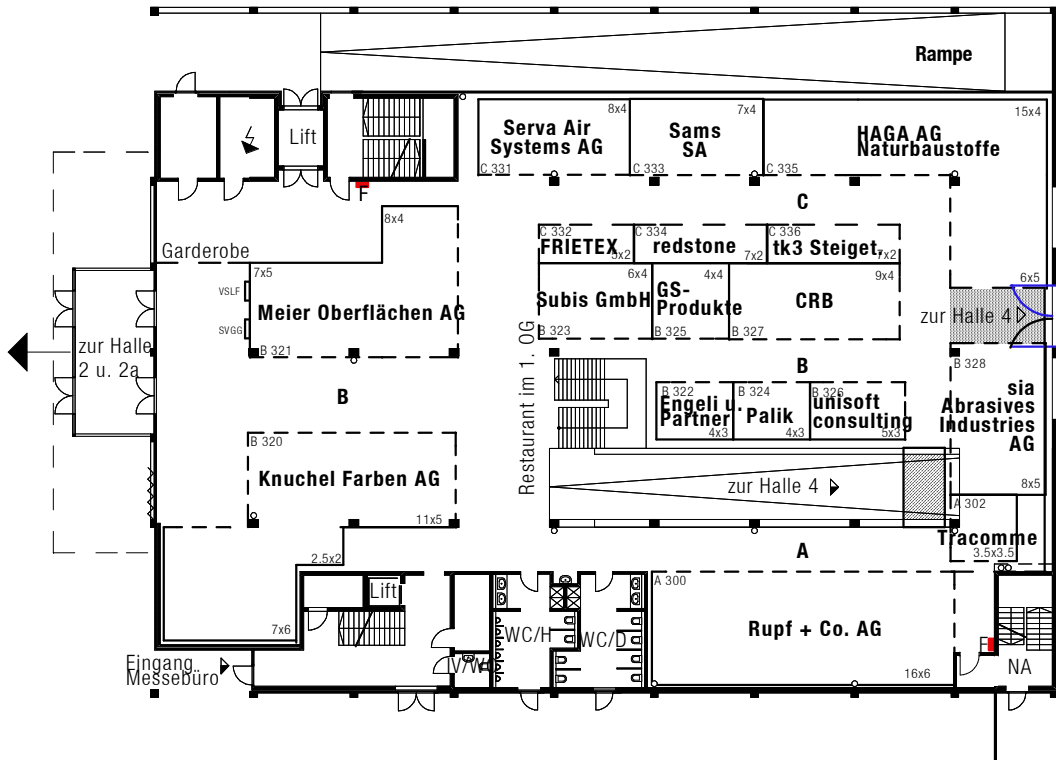

appli-tech 2012

01. - 03. Februar

Messe Luzern

Halle 3, EG

Version 14.11.2011
Massstab 1:400

Halle 3, OG

Version 14.11.2011
Massstab 1:400